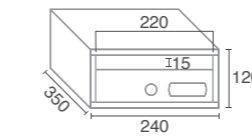

Lobby

3425 / 2435 / 2425

Opción de puerta y cuerpo en el mismo color.
Optional door and box in the same color.

Cerradura, grado 1 de seguridad (EN-13724).
Lock, security grade 1 (EN-13724).

CUERPO Y PUERTA
BOX AND DOOR

Apertura de puerta hacia arriba, mayor durabilidad del buzón.

Door opening up, increased durability of the mailbox.

DURABILIDAD DURABILITY
Apertura de puerta hacia arriba, aumenta la durabilidad.
Door opening up, increased durability.

Puerta de acero lacado o acero inoxidable.
Lacquered steel or stainless steel door.

Lobby H3425

Lobby H2435

Lobby H2425

ACABADOS / FINISHES

Blanco / White

Negro / Black

Plata / Silver

Antracita / Anthracite

Raíz / Root

Mármol / Marble

Negro-INOX / Black-INOX

Todo INOX / All INOX

AISI 430 brillo / AISI 430 bright

ACABADO / FINISH	LOBBY H3425		LOBBY H2435		LOBBY H2425	
	UNIDO BANKED	SIN UNIR NOT BANKED	UNIDO BANKED	SIN UNIR NOT BANKED	UNIDO BANKED	SIN UNIR NOT BANKED
Negro-Blanco / Black-White	82040	82040U	82042	82042U	82041	82041U
Negro-Negro / Black-Black	82000	82000U	82010	82010U	82020	82020U
Negro-Plata / Black-Silver	82296	82296U	82048	82048U	82046	82046U
Negro-Antracita / Black-Anthracite	82297	82297U	82049	82049U	82047	82047U
Negro-Raíz / Black-Root	82054	82060	82052	82058	82050	82056
Negro-Mármol / Black-Marble	82055	82061	82053	82059	82051	82057
N.-Pintura INOX / B.-INOX paint	82007	82007U	82017	82017U	82027	82027U
N.-JomaColor / B.-JomaColor	82100	82100U	82110	82110U	82120	82120U
JomaColor / JomaColor	82100CP	82100UCP	82110CP	82110UCP	82120CP	82120UCP
Todo Pintura INOX / All INOX Paint	82009	82009U	82019	82019U	82029	82029U
N.-AISI 430 brillo / B.-AISI 430 bright	82006	82006U	82016	82016U	82026	82026U
Especial / Special	82100X	82100UX	82110X	82110UX	82120X	82120UX