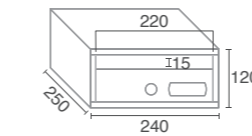

Puerta de acero lacado o acero inoxidable.
Lacquered steel or stainless steel door.

Lobby H3425

Lobby H2435

Lobby H2425

ACABADOS / FINISHES

Blanco / White

Negro / Black

Plata / Silver