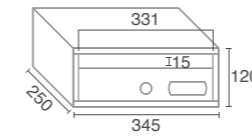

Lobby H3425

Lobby H2435