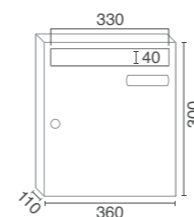

Kompact V360

Kompact V270